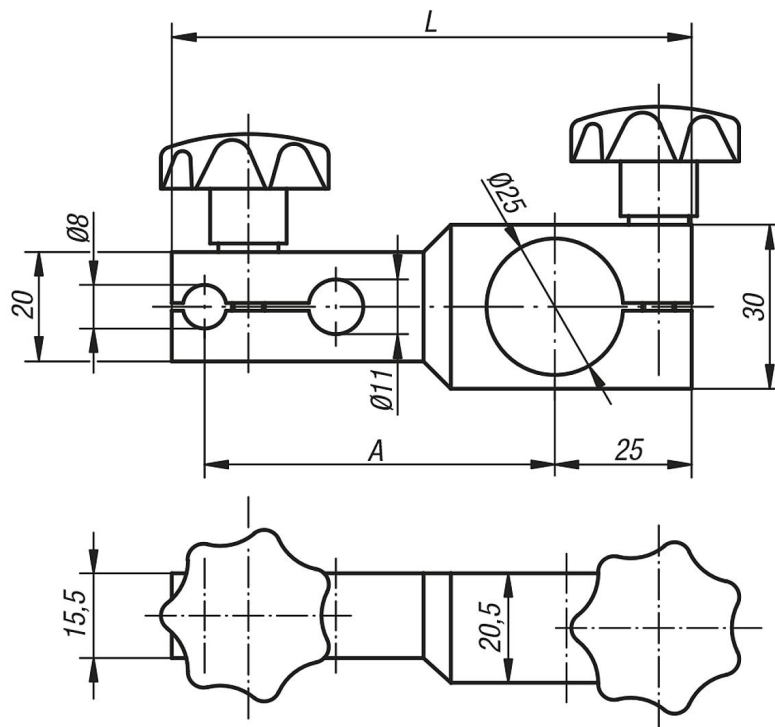

## Artikelbeschreibung/Produktabbildungen

## Beschreibung

**Werkstoff:**  
Aluminium.

**Ausführung:**  
schwarz eloxiert.

**Hinweis:**  
Messuhrenhalter passend zu 31020.

## Zeichnungen

## Artikelübersicht

Bestellnummer	A	L
31140-065	65	95
31140-100	100	130