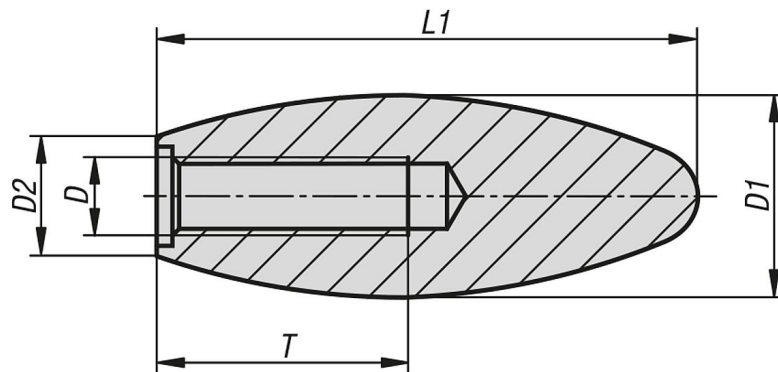

Artikelbeschreibung/Produktabbildungen

Beschreibung

Werkstoff:

Duroplast PF 31, schwarz.

Ausführung:

hochglanzpoliert.

Zeichnungen

Artikelübersicht

| Bestellnummer | D | D1 | D2 | L1 | T |
|---------------|-----|----|------|----|----|
| 06252-050 | M5 | 14 | 7 | 34 | 25 |
| 06252-060 | M6 | 23 | 14 | 60 | 17 |
| 06252-080 | M8 | 22 | 14 | 60 | 25 |
| 06252-081 | M8 | 26 | 16 | 70 | 19 |
| 06252-100 | M10 | 27 | 15,5 | 70 | 25 |
| 06252-101 | M10 | 35 | 22 | 85 | 25 |
| 06252-120 | M12 | 27 | 15,5 | 70 | 25 |
| 06252-121 | M12 | 35 | 22 | 85 | 25 |
| 06252-160 | M16 | 35 | 22 | 85 | 30 |