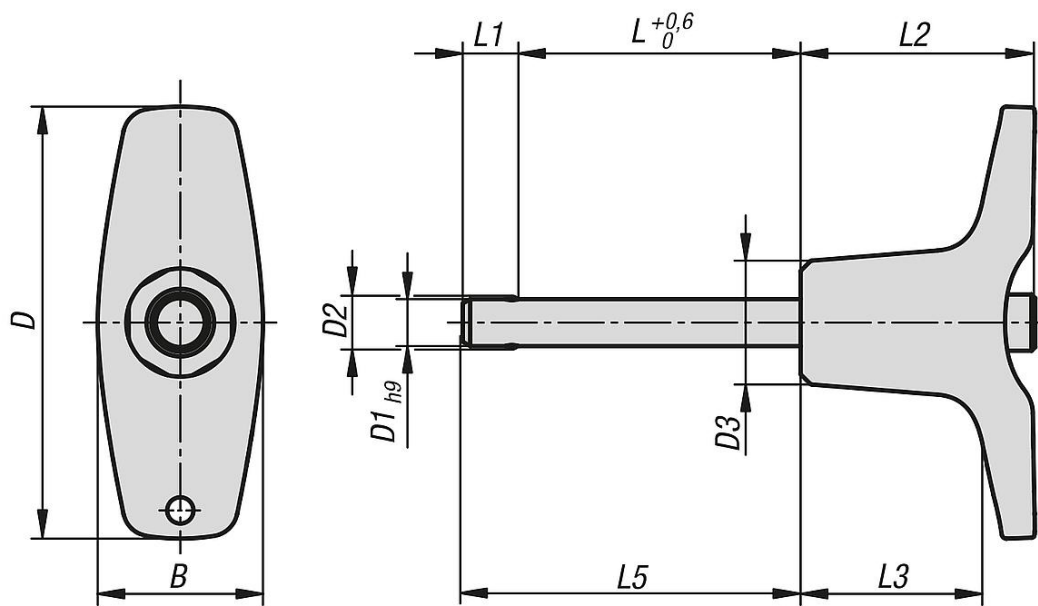

Zeichnungen

Artikelübersicht