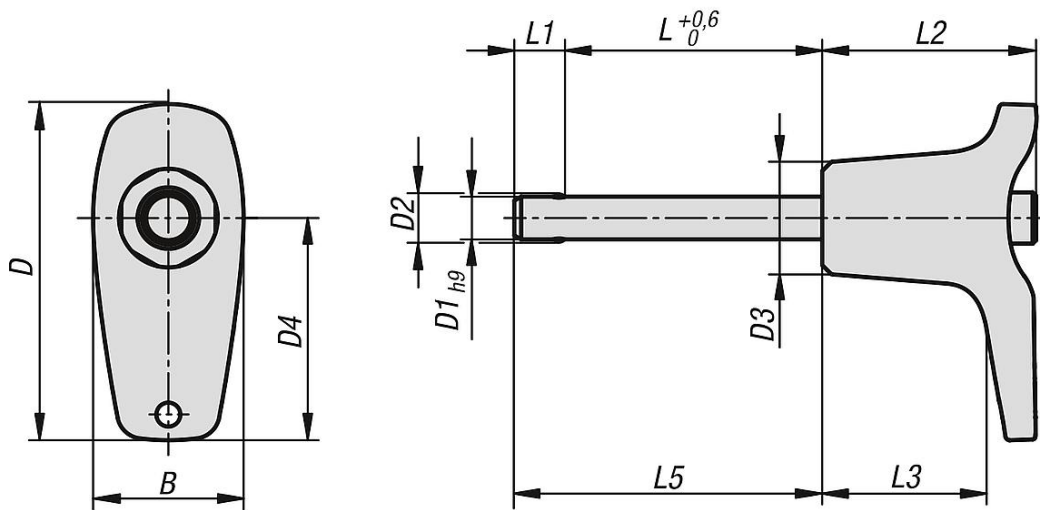

Zeichnungen

Artikelübersicht