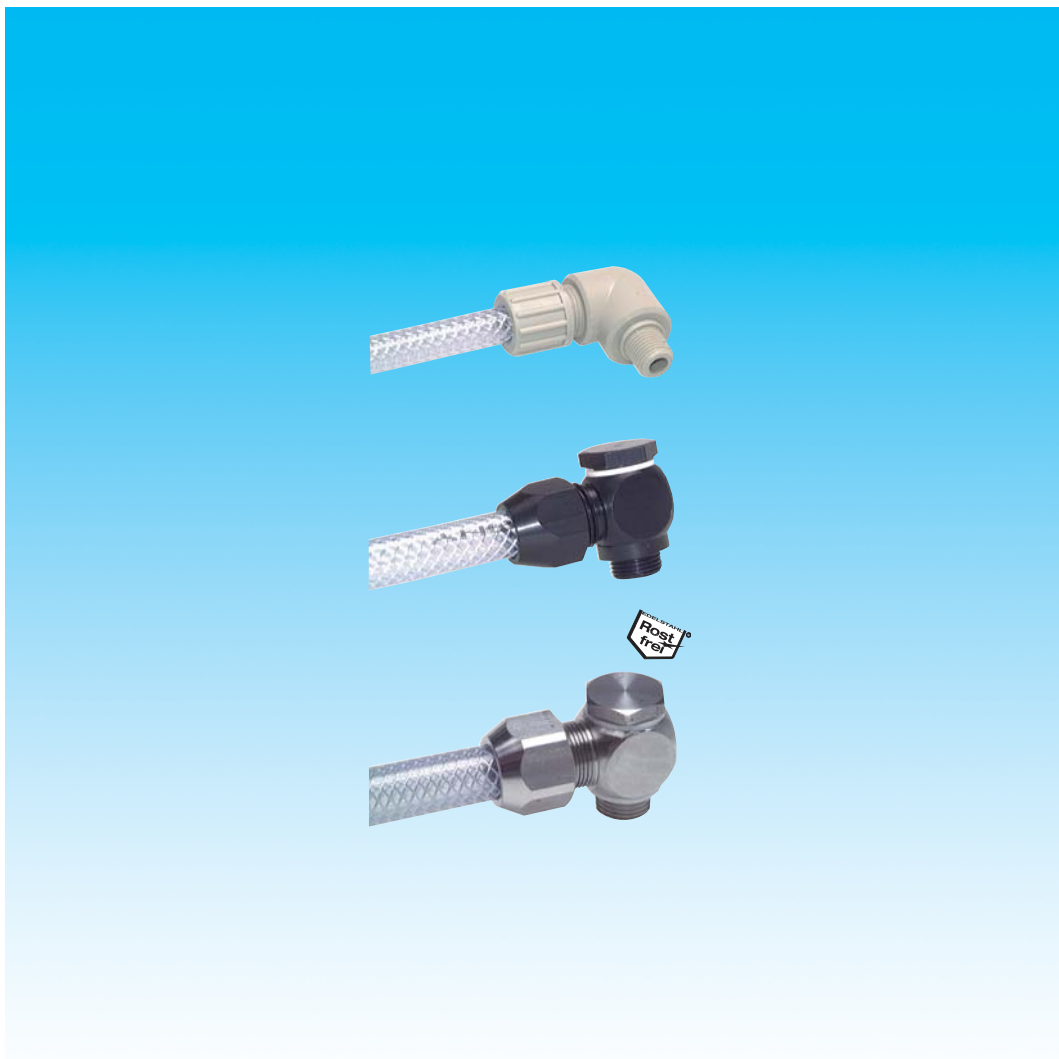

Dokumentation

Winkel-Einschraubverschraubungen für Gewebeschlauch TX, bis 10 bar - Typ LCX ... PP, LCX ... PVDF, LCX ... A, LCX ... ES -

1. Inhalt

1. Inhaltsverzeichnis	1
2. Artikelnummern und technische Daten	1
3. Abmessungen	2

2. Artikelnummern und technische Daten

Winkel-Einschraubverschraubungen für Gewebeschlauch TX bis 10 bar

Werkstoffe: Dichtungen: Polyamid (Typ Aluminium), PTFE (Typ 1.4571)

Typ PP	Typ PVDF	Typ Aluminium	Typ 1.4571	Gewinde	Schlauch-Ø innen x außen
LCX 184 PP	LCX 184 PVDF	LCX 184 A	---	G 1/8"	4 x 10
LCX 186 PP	LCX 186 PVDF	---	---	G 1/8"	6 x 12
LCX 189 PP	LCX 189 PVDF	---	---	G 1/8"	9 x 15
LCX 144 PP	LCX 144 PVDF	---	---	G 1/4"	4 x 10
LCX 146 PP	LCX 146 PVDF	LCX 146 A	LCX 146 ES	G 1/4"	6 x 12
---	---	LCX 148 A	---	G 1/4"	8 x 14
LCX 149 PP	LCX 149 PVDF	LCX 149 A	LCX 149 ES	G 1/4"	9 x 15
LCX 1410 PP	LCX 1410 PVDF	---	---	G 1/4"	10 x 16
LCX 384 PP	LCX 384 PVDF	---	---	G 3/8"	4 x 10
LCX 386 PP	LCX 386 PVDF	LCX 386 A	LCX 386 ES	G 3/8"	6 x 12
---	---	LCX 388 A	---	G 3/8"	8 x 14
LCX 389 PP	LCX 389 PVDF	LCX 389 A	LCX 389 ES	G 3/8"	9 x 15
LCX 3810 PP	LCX 3810 PVDF	LCX 3810 A	---	G 3/8"	10 x 16
LCX 3813 PP	LCX 3813 PVDF	LCX 3813 A	LCX 3813 ES	G 3/8"	13 x 20
LCX 126 PP	LCX 126 PVDF	---	---	G 1/2"	6 x 12
LCX 129 PP	LCX 129 PVDF	---	LCX 129 ES NEU	G 1/2"	9 x 15
LCX 1210 PP	LCX 1210 PVDF	---	---	G 1/2"	10 x 16
LCX 1213 PP	LCX 1213 PVDF	LCX 1213 A	LCX 1213 ES	G 1/2"	13 x 20
LCX 349 PP	LCX 349 PVDF	---	---	G 3/4"	9 x 15
LCX 3410 PP	LCX 3410 PVDF	---	---	G 3/4"	10 x 16
LCX 3413 PP	---	LCX 3413 A	LCX 3413 ES	G 3/4"	13 x 20
---	---	LCX 3419 A	---	G 3/4"	19 x 26
---	---	LCX 1019 A	---	G 1"	19 x 26