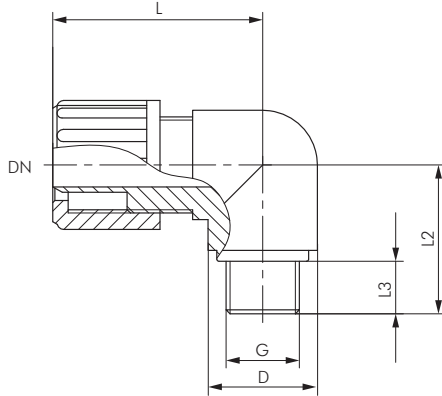

3. Abmessungen

Typ	Gewinde G	D	L3	L2	L	D
LCX 184 PP/PVDF	G 1/8"	4 x 10	8	28	36	20
LCX 186 PP/PVDF	G 1/8"	6 x 12	8	28	37	20
LCX 189 PP/PVDF	G 1/8"	9 x 15	8	30	43	25
LCX 144 PP/PVDF	G 1/4"	4 x 10	12	32	36	20
LCX 146 PP/PVDF	G 1/4"	6 x 12	12	32	37	20
LCX 149 PP/PVDF	G 1/4"	9 x 15	12	34	43	25
LCX 1410 PP/PVDF	G 1/4"	10 x 16	12	34	48	25
LCX 384 PP/PVDF	G 3/8"	4 x 10	12	34	38	25
LCX 386 PP/PVDF	G 3/8"	6 x 12	12	34	39	25
LCX 389 PP/PVDF	G 3/8"	9 x 15	12	34	43	25
LCX 3810 PP/PVDF	G 3/8"	10 x 16	12	34	48	25
LCX 3813 PP/PVDF	G 3/8"	13 x 20	12	38	54	30
LCX 126 PP/PVDF	G 1/2"	6 x 12	14	37	42	30
LCX 129 PP/PVDF	G 1/2"	9 x 15	14	37	46	30
LCX 1210 PP/PVDF	G 1/2"	10 x 16	14	37	49	30
LCX 1213 PP/PVDF	G 1/2"	13 x 20	14	40	54	30
LCX 349 PP/PVDF	G 3/4"	9 x 15	16	39	46	30
LCX 3410 PP/PVDF	G 3/4"	10 x 16	16	39	49	30
LCX 3413 PP/PVDF	G 3/4"	13 x 20	16	42	54	30