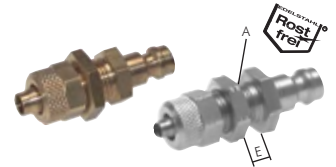

### ***Kupplungsstecker NW 5 mit Schottgewinde und Überwurfmutter***

***- Typ KSKS ... NW5, KSKS ... NW5 MSV,  
KSKS ... NW5 ES -***

### Kupplungsstecker mit Überwurfmutter & Schottgewinde NW 5

**Optional:** Körper aus 1.4404 -ES4A, mit Ventil für beidseitige Absperrung -BA, rote Farbmarkierung -RO, grüne Farbmarkierung -GR, blaue Farbmarkierung -BL, schwarze Farbmarkierung -SCH

Typ	Typ	Typ	A	Emax	Schlauch Ø
Messing	MS vernickelt	Edelstahl			außen x innen
KSKS 4 NW5	KSKS 4 NW5 MSV	KSKS 4 NW5 ES	M 10 x 1	9	6 x 4
KSKS 6 NW5	KSKS 6 NW5 MSV	KSKS 6 NW5 ES	M 12 x 1	9	8 x 6