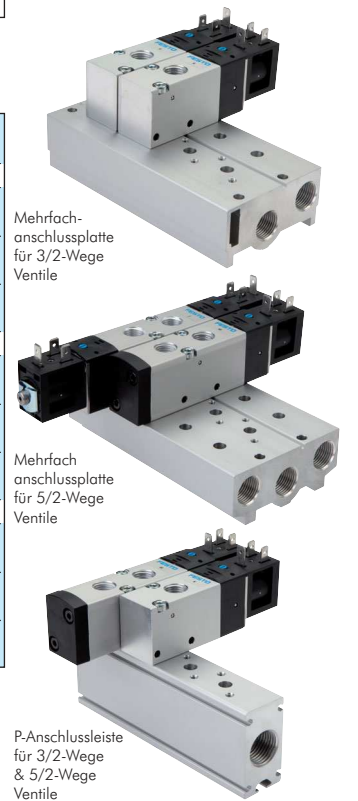

Anzahl der gewünschten Stationen:

2 Stationen	-2	7 Stationen	-7
3 Stationen	-3	8 Stationen	-8
4 Stationen	-4	9 Stationen	-9
5 Stationen	-5	10 Stationen	-10
6 Stationen	-6