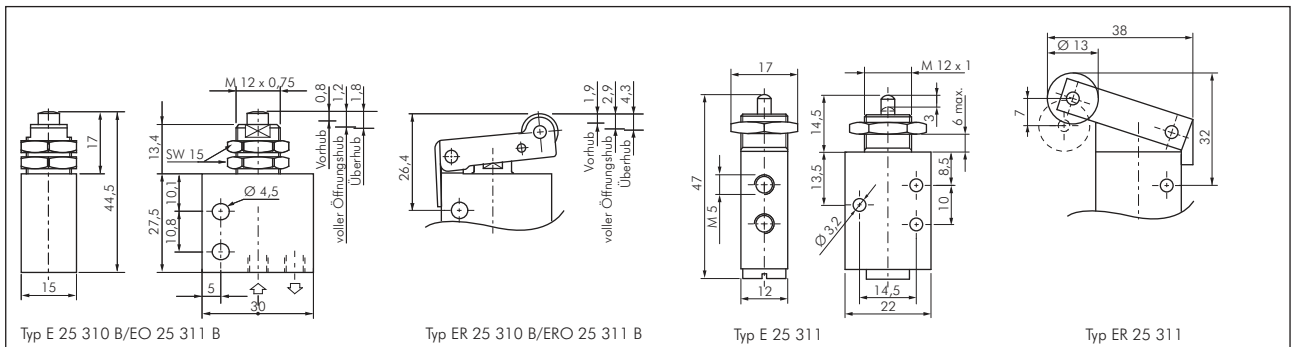

Endschalter - Standard

3/2-Wege Nockenventile & Rollenventile

Standard

Werkstoffe: Körper: Aluminium eloxiert (Typ ER 25 311: Messing vernickelt), Innenteile: Messing, Stahl rostfrei und Aluminium, Dichtungen: NBR, Hebel: Stahl, Stößel und Rolle: Stahl
Temperaturbereich: -10°C bis max. +60°C
Nennweite: 2,5 mm
Medien: geölte und ungeölte, gefilterte Druckluft
Druckeingang: Typ NC/NO: an jedem Anschluss möglich

Typ	Funktion	Gewinde	Durchfluss	Betriebsdruck	Betätigungskraft bei 6 bar	Symbol
mit Nocke						
E 25 310 B	3/2-Wege (NC)	M 5	100 l/min.	2 - 10 bar	6 N	
EO 25 311 B	3/2-Wege (NO)	M 5	100 l/min.	2 - 10 bar	6 N	
E 25 311	3/2-Wege (NC/NO)	M 5	130 l/min.	0 - 10 bar	14 N	
mit Rolle						
ER 25 310 B	3/2-Wege (NC)	M 5	100 l/min.	2 - 10 bar	6 N	
ERO 25 311 B	3/2-Wege (NO)	M 5	100 l/min.	2 - 10 bar	6 N	
ER 25 311	3/2-Wege (NC/NO)	M 5	130 l/min.	0 - 10 bar	6 N	

Typ E 25 310 B / Typ EO 25 311 B

Typ ER 25 310 B / Typ ERO 25 311 B

Hauptabmessungen - 3/2-Wege Nockenventile & Rollenventile

Standard

3/2-Wege & 5/2-Wege Federstabventile

Standard

Temperaturbereich: -10°C bis max. +60°C
Medien: geölte und ungeölte, gefilterte Druckluft
Nennweite: 5 mm (Typ EF 25 310: 2 mm)

Typ	Funktion	Gewinde	Durchfluss	Betriebsdruck	Betätigungskraft bei 6 bar	Symbol
EF 25 310 ¹⁾	3/2-Wege (NC)	M 5	76 l/min.	2 - 10 bar	0,05 N	
EF 18 310	3/2-Wege (NC) <i>besonders preiswert!</i>	G 1/8"	550 l/min.	2,5 - 10 bar	0,6 N	
EF 18 510	5/2-Wege	G 1/8"	550 l/min.	2,5 - 10 bar	0,6 N	