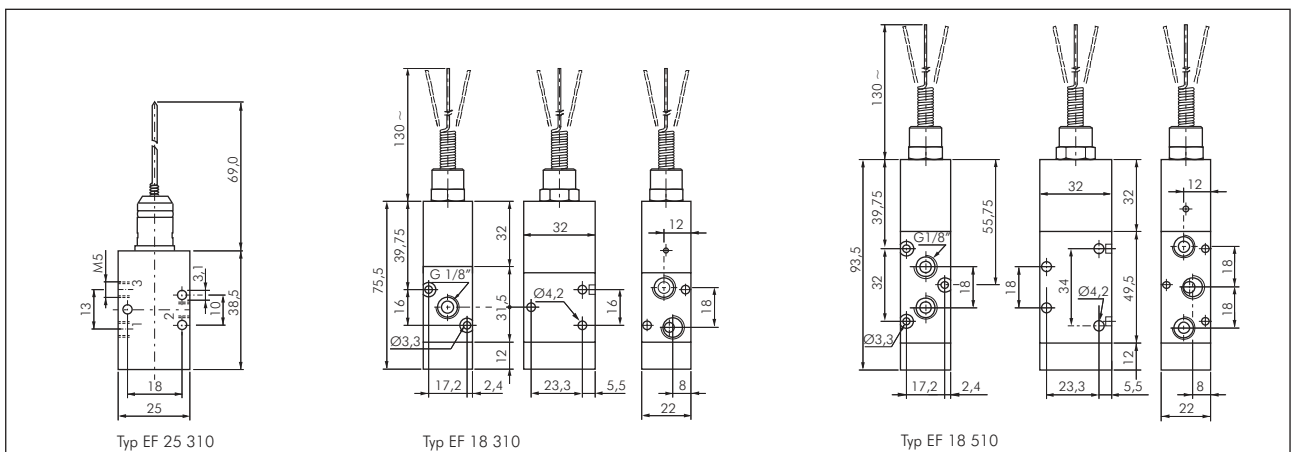

Hauptabmessungen - Federstabventile

Standard

Alle Angaben verstehen sich als unverbindliche Richtwerte! Für nicht schriftlich bestätigte Datenauswahl übernehmen wir keine Haftung. Druckangaben beziehen sich, soweit nicht anders angegeben, auf Flüssigkeiten der Gruppe II bei +20°C.

technische Beratung: +49 (0)561-95885 - 9

verkauf@landefeld.de

LANDEFELD

747