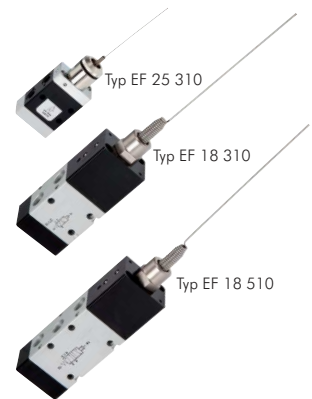

Typ	Funktion	Gewinde	Durchfluss	Betriebsdruck	Betätigungskraft bei 6 bar	Symbol
mit Nocke						
E 25 310 B	3/2-Wege (NC)	M 5	100 l/min.	2 - 10 bar	6 N	
EO 25 311 B	3/2-Wege (NO)	M 5	100 l/min.	2 - 10 bar	6 N	
E 25 311	3/2-Wege (NC/NO)	M 5	130 l/min.	0 - 10 bar	14 N	
mit Rolle						
ER 25 310 B	3/2-Wege (NC)	M 5	100 l/min.	2 - 10 bar	6 N	
ERO 25 311 B	3/2-Wege (NO)	M 5	100 l/min.	2 - 10 bar	6 N	
ER 25 311	3/2-Wege (NC/NO)	M 5	130 l/min.	0 - 10 bar	6 N	

Typ E 25 310 B / Typ EO 25 311 B

Typ ER 25 310 B / Typ ERO 25 311 B

Hauptabmessungen - 3/2-Wege Nockenventile & Rollenventile

Standard

3/2-Wege & 5/2-Wege Federstabventile

Standard

Temperaturbereich: -10°C bis max. +60°C
Medien: geölte und ungeölte, gefilterte Druckluft
Nennweite: 5 mm (Typ EF 25 310: 2 mm)

Typ	Funktion	Gewinde	Durchfluss	Betriebsdruck	Betätigungskraft bei 6 bar	Symbol
EF 25 310 ¹⁾	3/2-Wege (NC)	M 5	76 l/min.	2 - 10 bar	0,05 N	
EF 18 310	3/2-Wege (NC) <i>besonders preiswert!</i>	G 1/8"	550 l/min.	2,5 - 10 bar	0,6 N	
EF 18 510	5/2-Wege	G 1/8"	550 l/min.	2,5 - 10 bar	0,6 N	

Ersatzteile
 EF 25 FEDER Ersatzfederstab für Typ EF 25 310
 EF 18 FEDER Ersatzfederstab für Typ EF 18 310 und EF 18 510

1) geringer Eigenluftverbrauch und sehr geringe Betätigungskraft

Hauptabmessungen - Federstabventile